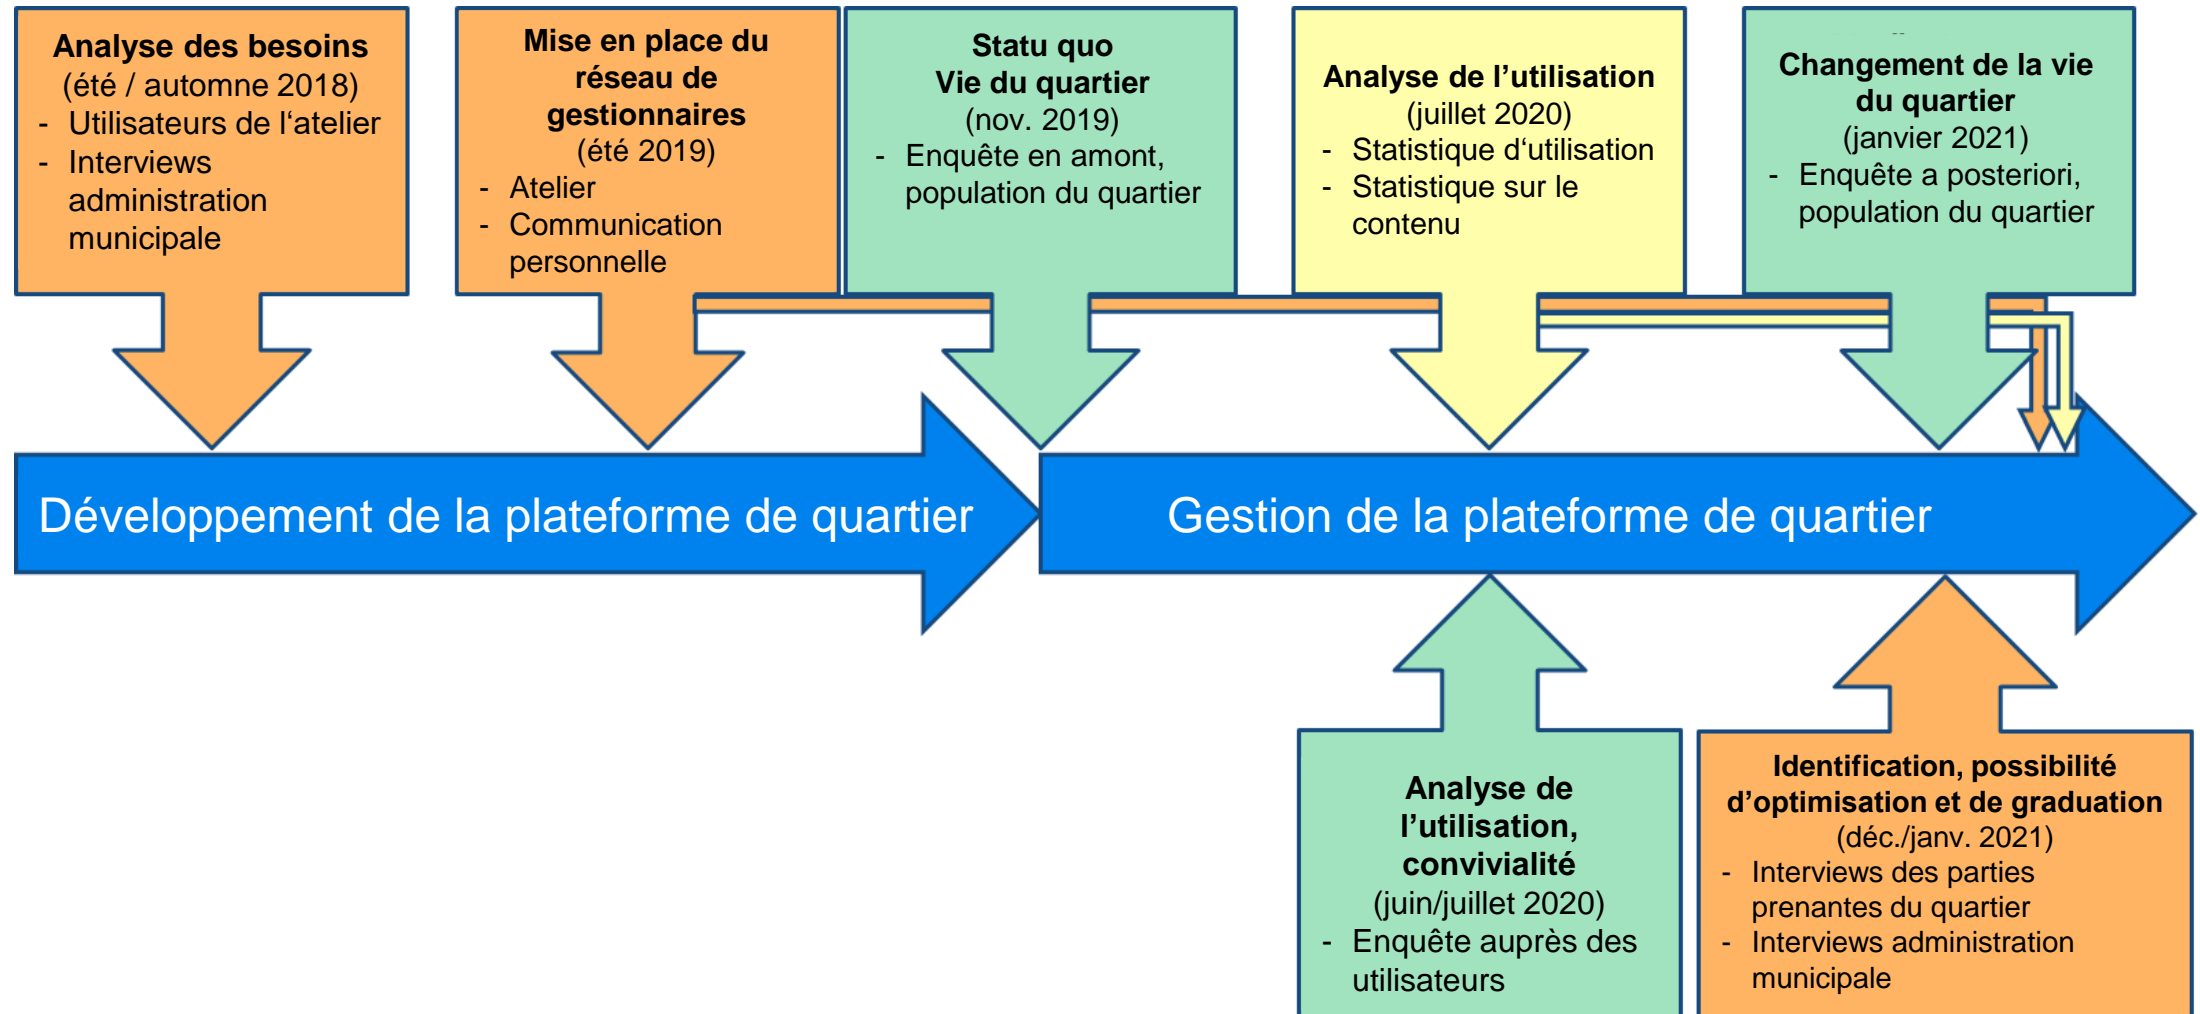

QUARTIERLEBEN NEUHUTZ

HEG

GRUZE

HEGMATTEN

Fonctionnalités

- Calendrier des manifestations
- Fonction actualités
- Forum de discussion (développement des idées, etc.)
- Tableau d'affichage (partage, dons d'objets, aide de voisinage, etc.)
- Fonction commerce et artisanat (offres actuelles, etc.)
- Fonction de réservation d'un local

Module «Vie du quartier de Neuhegi»: Développement & évaluation

Module «Vie du quartier de Neuhegi»: Utilisation

- Mise en service: début novembre 2019
- Nombre d'utilisateurs enregistrés: 554 (chiffre de mars 2021)
- Âge: 56 % de 30 à 49 ans, 25 % \geq 60 ans, presque pas d'utilisateurs de 16 à 29 ans