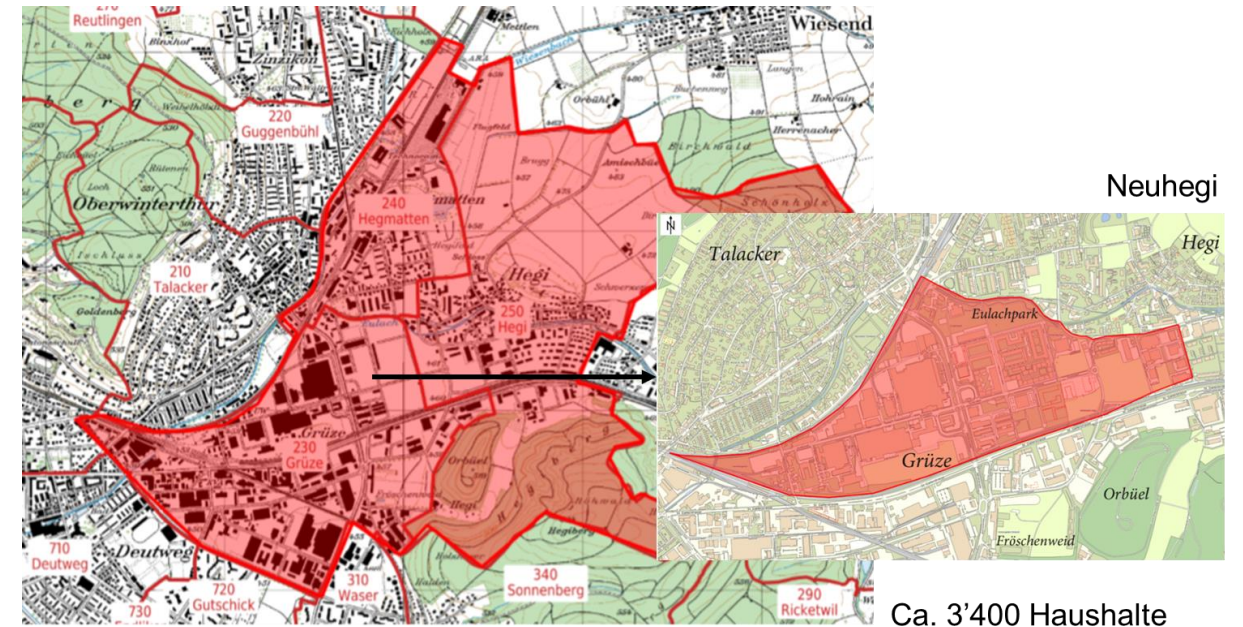

anthrazit

Winterthour: Plateforme numérique communautaire «Vie du quartier de Neuhegi»

Service spécialisé Smart City, Ville de Winterthour
Vicente Carabias
Journée des villes 26.08 2021

Winterthour App

Suchbegriff eingeben

- Corona-Nachbarschaftshilfe >
- News >
- Stadt Winterthur >
- Stadtmelder >
- Entdecken und Erleben! >
- Quartierleben Neuhegi** >
- GreenGo >
- Winterthur 2040 >
- Abfallentsorgung Winterthur >
- Veranstaltungen >
- Veloprüfung Onlinetest >
- Jobs >
- Rundweg Winterthur >
- Restaurants & Hotels >
- Mobilität >
- Stadtplan Winterthur >

15:00	18:00	21:00	0:00
7°C	7°C	5°C	4°C

Merken Teilen QR

Module «Vie du quartier de Neuhegi»

Stadt Winterthur

■ **Domaine Développement urbain**

(services spécialisés Développement de quartier & Smart City)