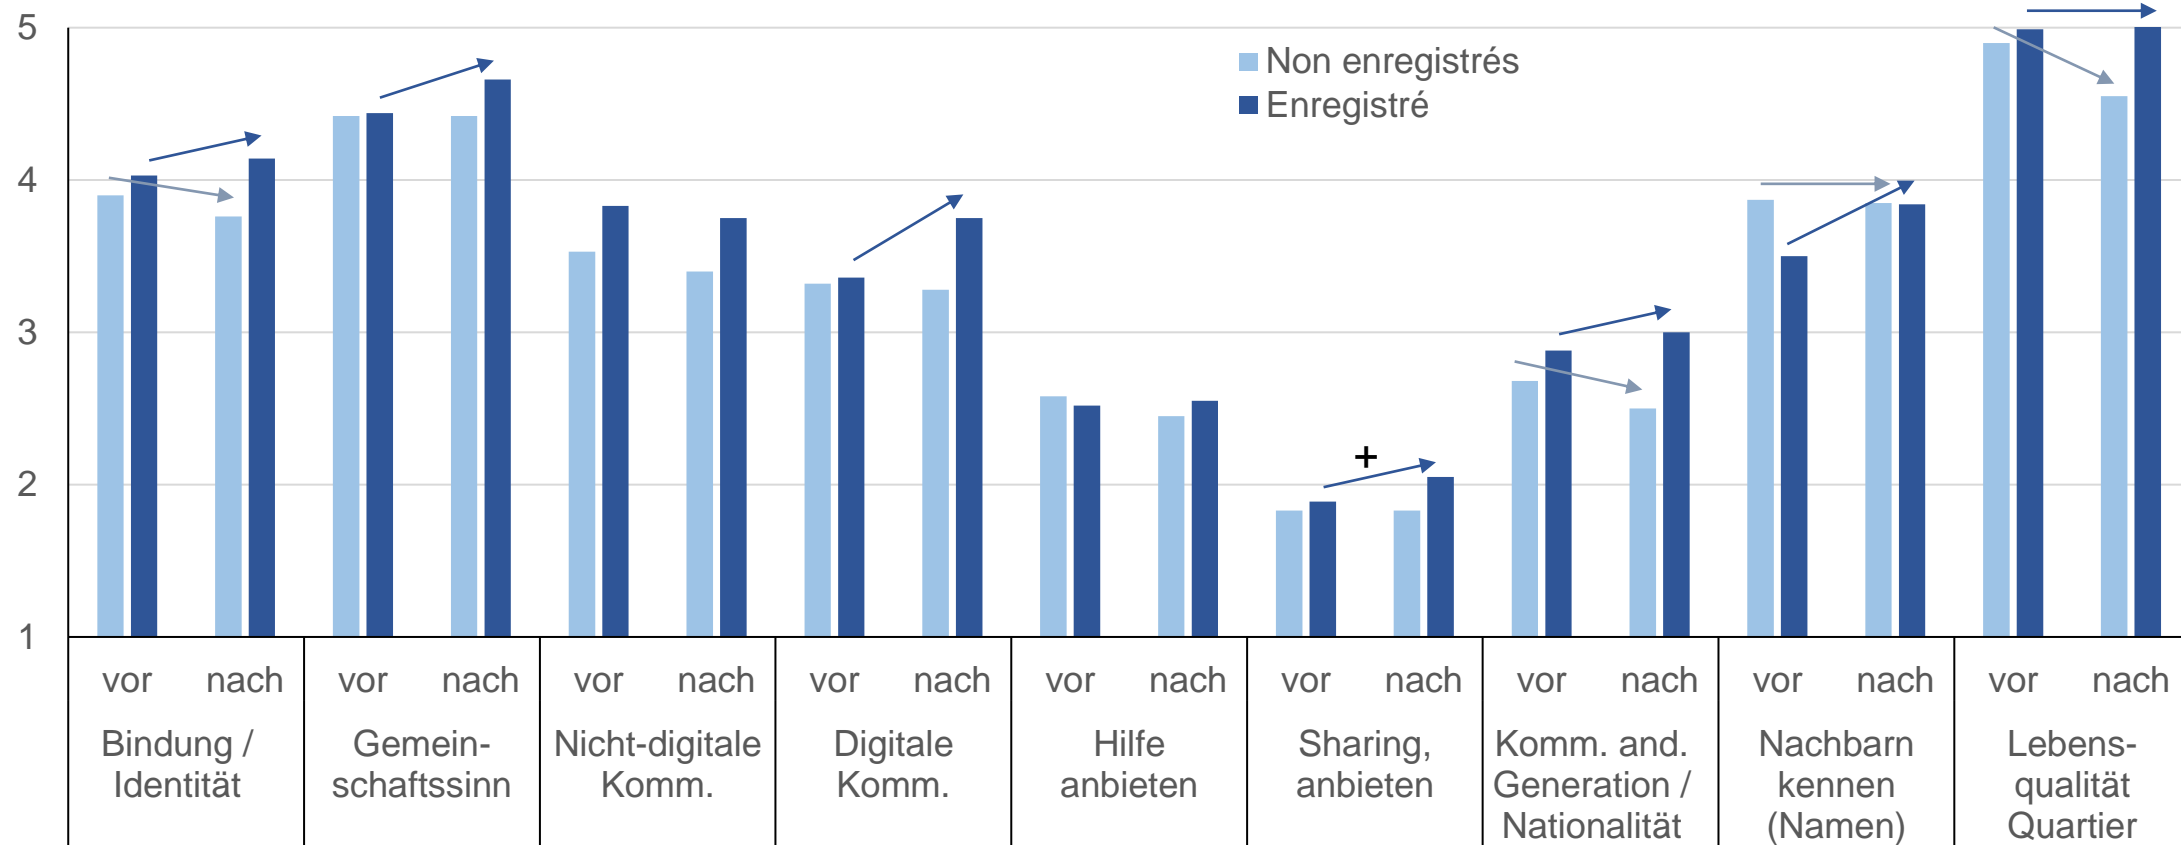

Module «Vie du quartier de Neuhegi»: Utilisatrices et utilisateurs enregistrés vs non enregistrés

- Pas de différences ou de changement de comportement du fait du coronavirus