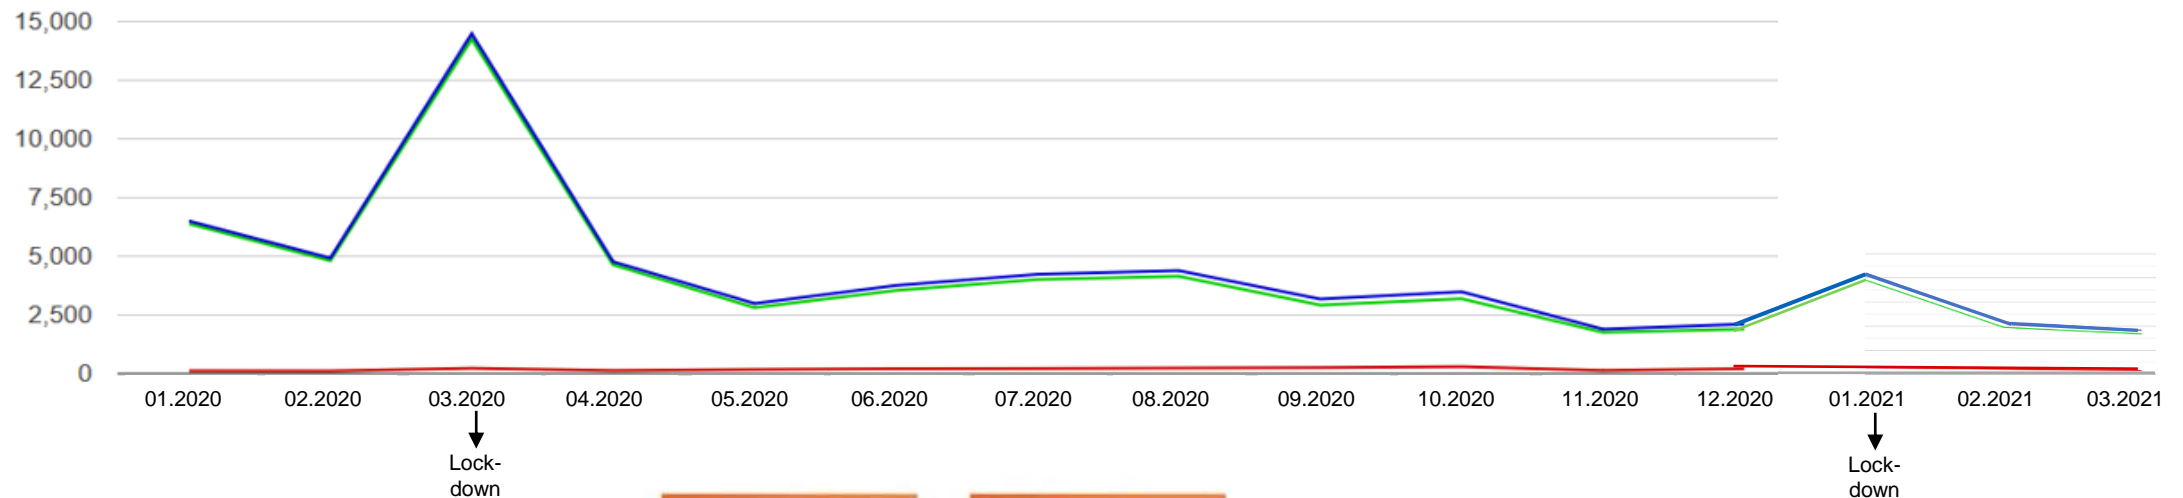

Module «Vie du quartier de Neuhegi»: Utilisation

- Mise en service: début novembre 2019
- Nombre d'utilisateurs enregistrés: 554 (chiffre de mars 2021)
- Âge: 56 % de 30 à 49 ans, 25 % $\geq$ 60 ans, presque pas d'utilisateurs de 16 à 29 ans

Nombre de clics

- Page les plus visitées: